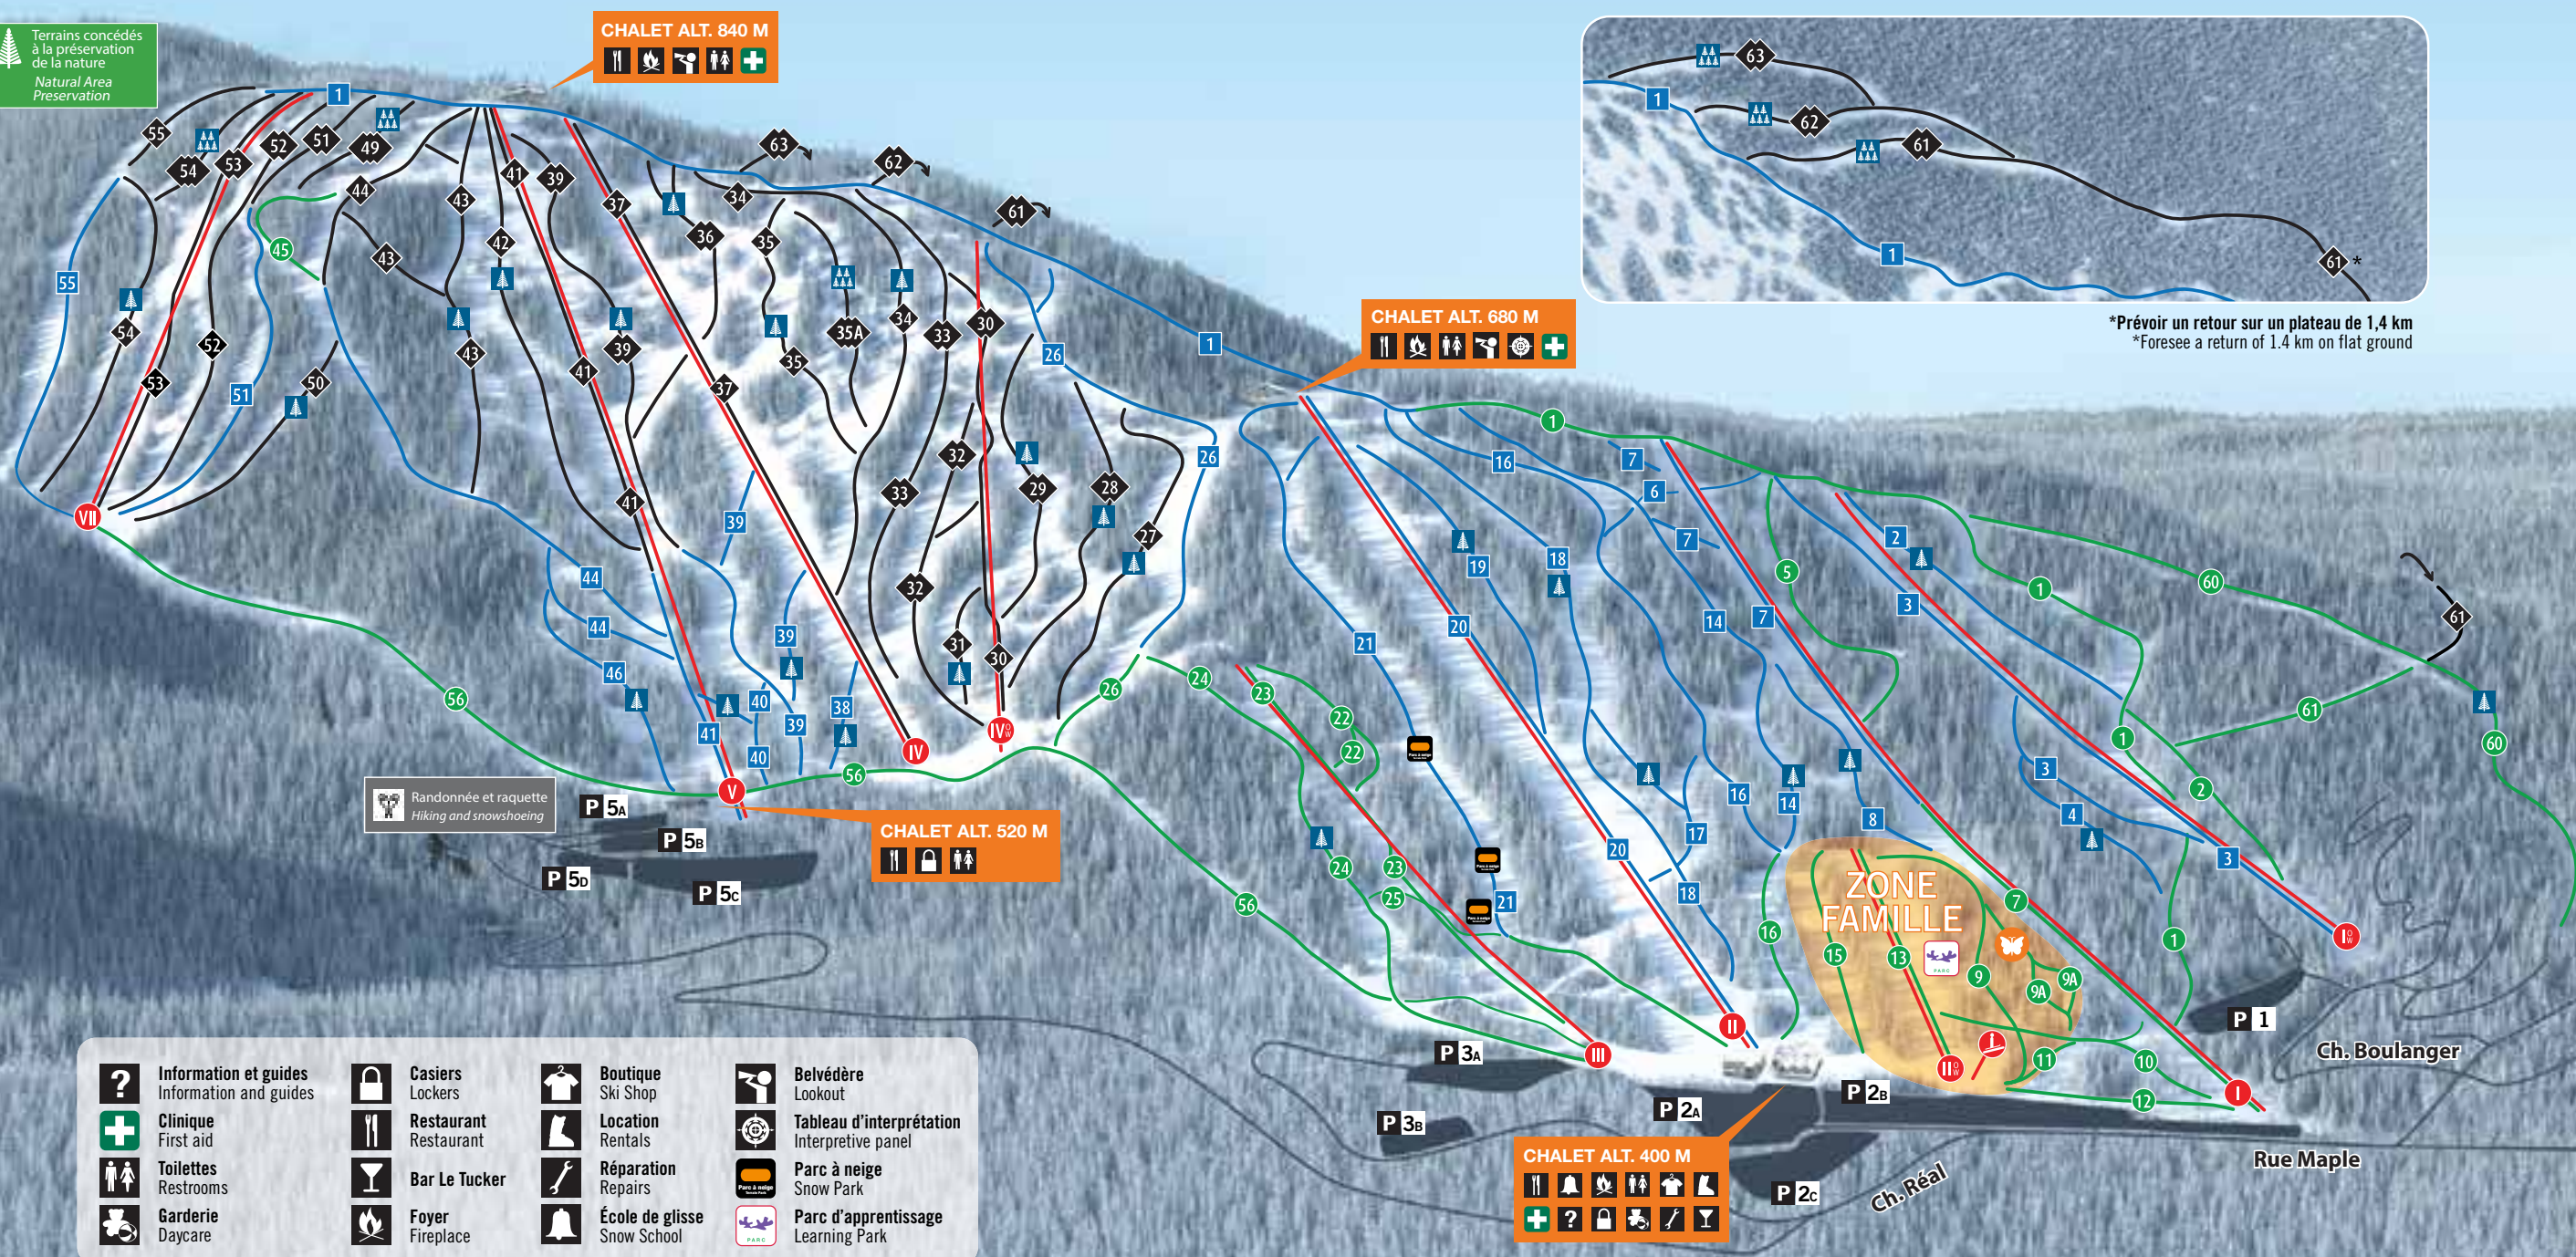

SUTTON

montsutton.com

UNE MONTAGNE DE TRÉSORS

Terrains concédés à la préservation de la nature
Natural Area Preservation

*Prévoir un retour sur un plateau de 1,4 km
*Foresee a return of 1.4 km on flat ground

- **Information et guides**
  Information and guides
- **Clinique**
  First aid
- **Toilettes**
  Restrooms
- **Garderie**
  Daycare
- **Casiers**
  Lockers
- **Restaurant**
  Restaurant
- **Bar Le Tucker**
- **Foyer**
  Fireplace
- **Boutique**
  Ski Shop
- **Location**
  Rentals
- **Réparation**
  Repairs
- **École de glisse**
  Snow School
- **Belvédère**
  Lookout
- **Tableau d'interprétation**
  Interpretive panel
- **Parc à neige**
  Snow Park
- **Parc d'apprentissage**
  Learning Park

- 1 Alleghany
- 2 Coucou
- 3 Starlet
- 4 Sous-bois Starlet
- 5 Loup de Loup
- 6 Bee-Bop
- 7 St-Bernard
- 8 Ricochet
- 9 Yum-Yum
- 9A Forêt des merveilles
- 10 Connection
- 11 Passeport
- 12 Transit
- 13 Cendrillon
- 14 Capucine
- 15 Cascade
- 16 Alouette
- 17 Traverse
- 18 Sous-bois II
- 19 Caprice
- 20 Sutton-lk
- 21 Mohawk
- 22 Détour
- 23 ABC
- 24 Barcarole
- 25 Dou-de-Lom
- 26 Youppe-Youppe
- 27 Sous-bois Youp
- 28 Challenge
- 29 Sous-bois Poma
- 30 Bo-Réal
- 31 Mic-Mac
- 32 Stade de slalom
- 33 Kangourou
- 34 Surprise
- 35 Sous-bois IV B
- 35A Crocodile
- 36 Sous-bois IV A
- 37 Dynamique
- 38 Alibi
- 39 Sous-bois V
- 40 Zig-Zag
- 41 Alpine
- 42 Escapade
- 43 Iroquois
- 44 Miracle
- 45 Relais
- 46 Sous-bois Miracle
- 47 Entonnoir
- 48 Sélection
- 49 Attraction
- 50 Émotion
- 51 Intrépide
- 52 Bou-bou
- 53 Exil
- 54 Accès
- 55 Paisible
- 56 Fantaisie
- 57 Extase
- 58 Séduction

- **Facile**
  Easy
- **Difficile**
  Difficult
- **Très difficile**
  Very difficult
- **Extrême**
  Extreme
- **Extrême +**
  Extreme +
- **Sous-bois**
  Glades
- **Ski de forêt**
  Tree skiing
- **Tapis magique**
  Magic carpet

TÉLÉSIÈGES / CHAIRLIFTS

N°	Longueur	Length	Dénivelé	Vertical	Pers./heure	People/hour
Quadruple						
II	1 230 m	4,035 ft	295 m	968 ft	2 400	
IV	1 160 m	3,806 ft	350 m	1,148 ft	2 000	
VII	825 m	2,707 ft	260 m	853 ft	1 500	
Double						
I	960 m	3,150 ft	200 m	656 ft	1 000	
II	1 200 m	3,937 ft	230 m	755 ft	900	
III	460 m	1,509 ft	80 m	262 ft	1 100	
VI	820 m	2,690 ft	120 m	394 ft	900	
III	790 m	2,592 ft	290 m	951 ft	1 100	
V	1 160 m	3,806 ft	350 m	1,148 ft	900	
					Total	11 800

Fiers partenaires du Mont SUTTON
Proud partners of Mont SUTTON

Frais minimums de 250 $ si l'intervention des secouristes est nécessaire entre les pistes, hors-piste ou sur une piste fermée.
Minimum $250 fee if ski patrol required between trails, off-trail or in a closed area.